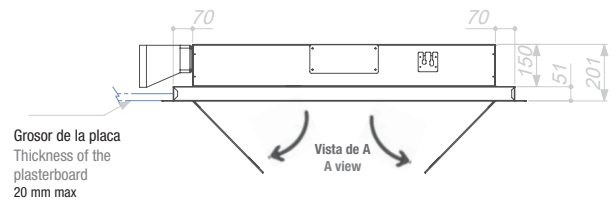

Motor Interior / Interior Motor

Altura mínima falso techo
Minimum height of false ceiling

Medidas Encastre
Built in Sizes

Motor Int.	210 mm	130 cm	1230 x 720
Motor Ext. Ø 200	300 mm	160 cm	1485 x 720
Motor Ext. □ 260 x 100	210 mm	190 cm	1825 x 720