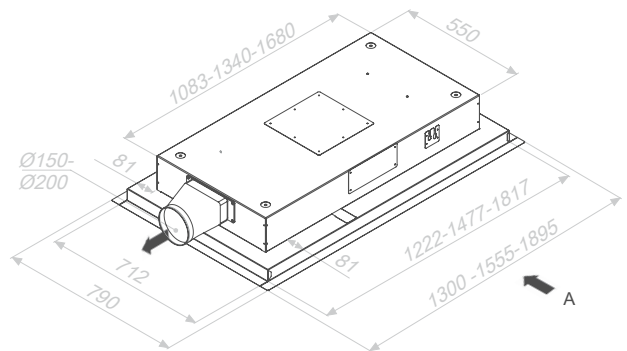

Motor Intermedio exterior / Duct-in-line motor

Acceso / Access WEB

INCLUIDO / INCLUDED

Este modelo con motorización V.1130 ECO PLUS incorpora de serie 2 m de tubo de extracción de humos espiral Ø150 circular.
This model with the V.1130 ECO PLUS motor system comes with 2 m of 150 diameter circular spiral extractor flue as standard.

Las unidades con motorizaciones V.2450 Intermedio Exterior y V.2350 Tejado, incorporan de serie 5 m de tubo de extracción de humos SEC System® de Ø203 mm interior y Ø253 mm exterior.

This model with the V.2450 duct-in-line remote motor and V.2350 roof motor system comes with 5 m of S.E.C. flume extractor flue as standard System®, interior Ø 203 mm and exterior Ø 253.