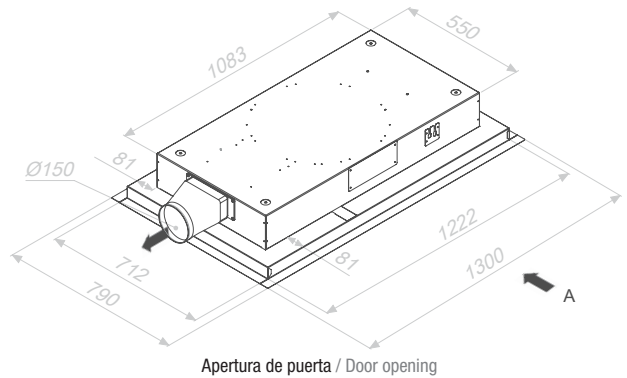

Motor Interior / Interior Motor

Altura mínima falso techo
Minimum height of false ceiling

Medidas Encastre
Built in Sizes

Motor Int.	210 mm	130 cm	1230 x 720
Motor Ext. Ø 200	300 mm	160 cm	1485 x 720
Motor Ext. □ 260 x 100	210 mm	190 cm	1825 x 720